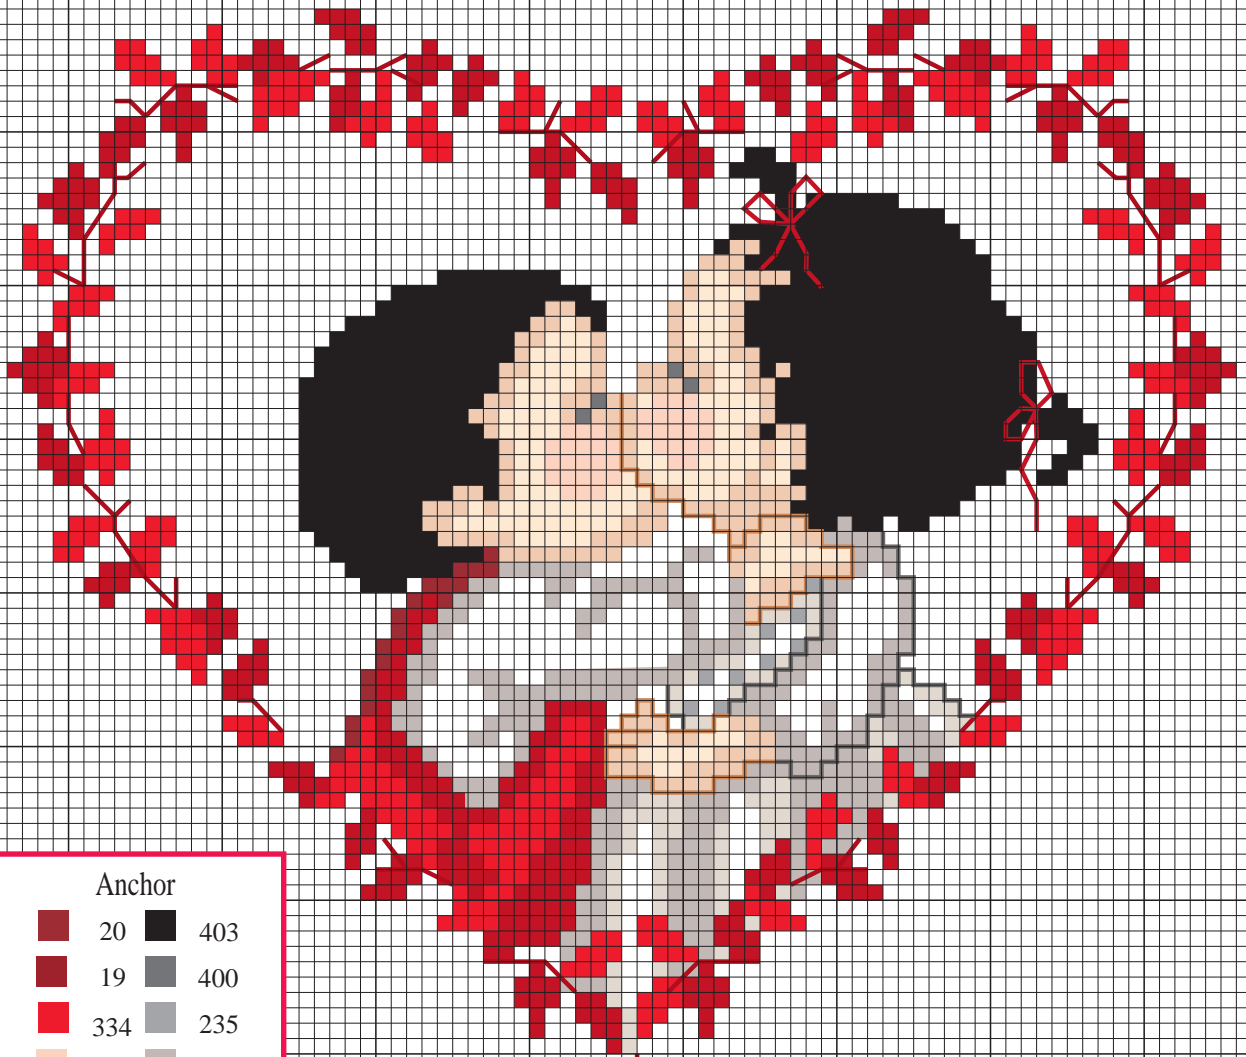

WISOME

Anchor			
	20		403
	19		400
	334		235
	336		399
	369		398
	368		366